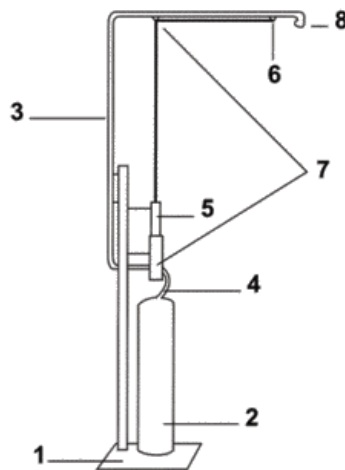

Extincteur automatique 9 kg poudre ABC

- Fonctionnement fiable à 100%
- Capacité d'étouffement maximale
- Fonctionnement jusqu'à -20°

	APAP9AU
HAUTEUR MAXIMALE	190 CM
HAUTEUR MINIMALE	120 CM
TYPE DE POUDRE	ABC
CONTENU DE POUDRE	9 KG

Installation et fonctionnement

Sur le pied (1), on place un extincteur de 9 kg (2). L'armature (3) est réglable en hauteur (hauteur minimale : 120 cm, hauteur maximale : 190 cm). En cas d'incendie, à une température de 72°C, le fusible (6) fond et la masse de percussion est libérée. En suivant les guides (7), le poids tombe sur le mécanisme d'enclenchement de l'extincteur. Le dioxyde de carbone (CO2) qui, de cette manière, est libéré, remue la poudre de l'extincteur et la propulse via la conduite métallique (3) vers l'éjecteur (8) qui répand la poudre directement sur le foyer d'incendie.